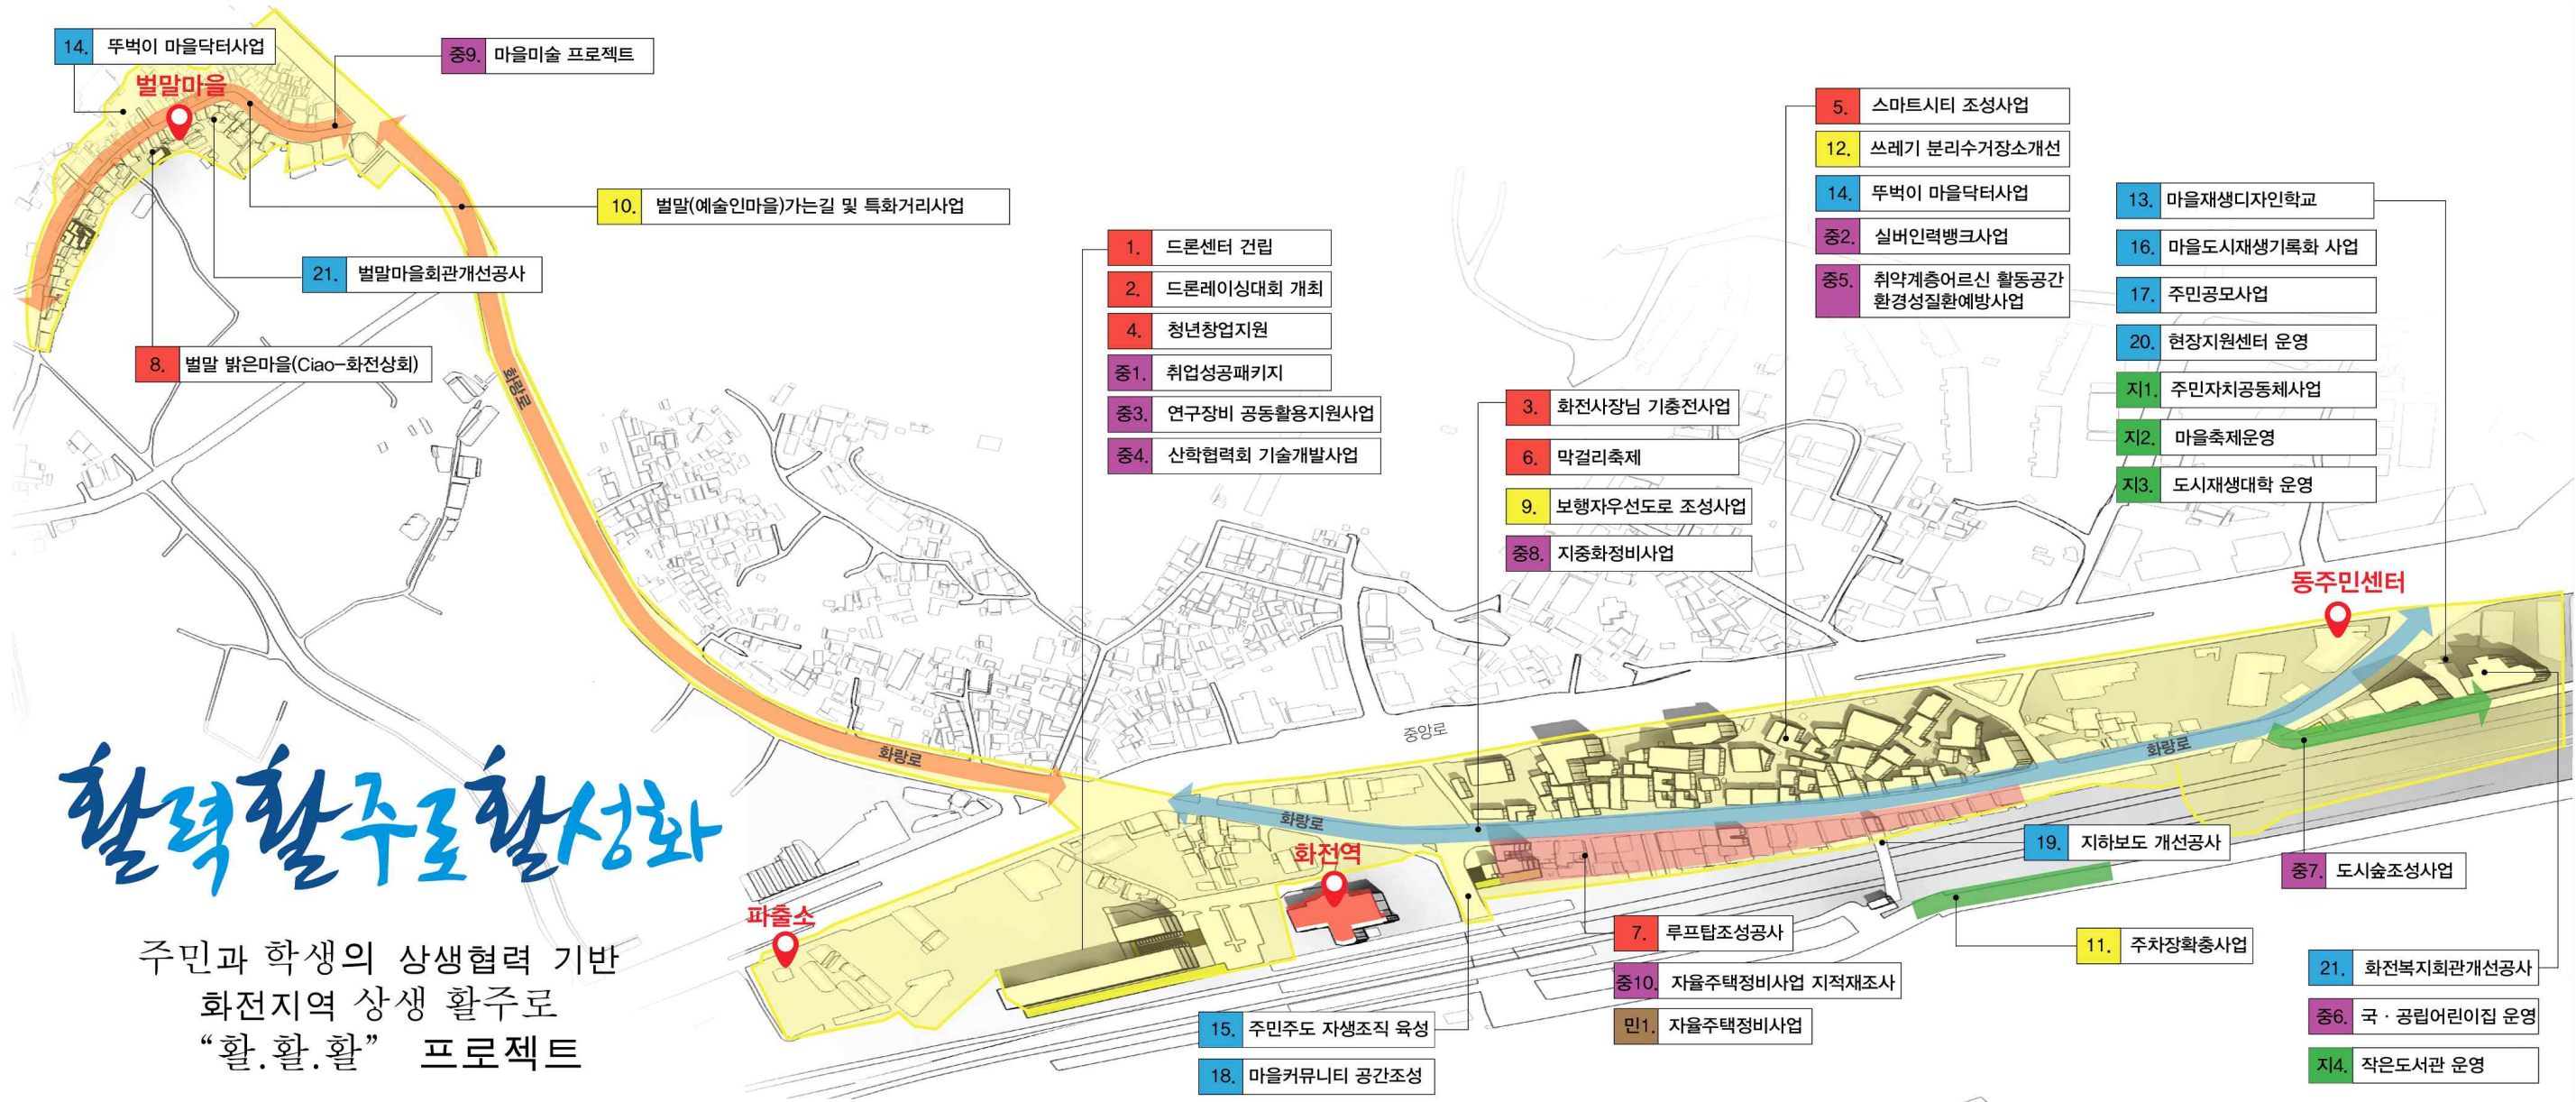

1 사업총괄도

활력활주로활성화

주민과 학생의 상생협력 기반
화전지역 상생 활주로
“활.활.활” 프로젝트

도시재생 보조사업

상업기능활성화

- 1. 드론센터 건립
- 2. 드론레이싱대회 개최
- 3. 화전 사장님 기충전사업
- 4. 청년창업지원

도시경쟁력 회복

- 5. 스마트시티 조성사업
- 6. 막걸리 축제

문화기능활성화

- 7. 루프탑 조성공사
- 8. 벌말 밝은마을 Ciao-화전상회

생활인프라개선

- 9. 보행자우선도로 조성사업
- 10. 벌말(예술인마을)가는 길 및 특화거리사업
- 11. 주차장확충사업
- 12. 쓰레기 분리수거장소 개선

주민역량 강화

- 13. 마을재생디자인학교
- 14. 두벽이 마을닥터사업
- 15. 주민주도 자생조직 육성
- 16. 마을도시재생기록화 사업
- 17. 주민공모사업