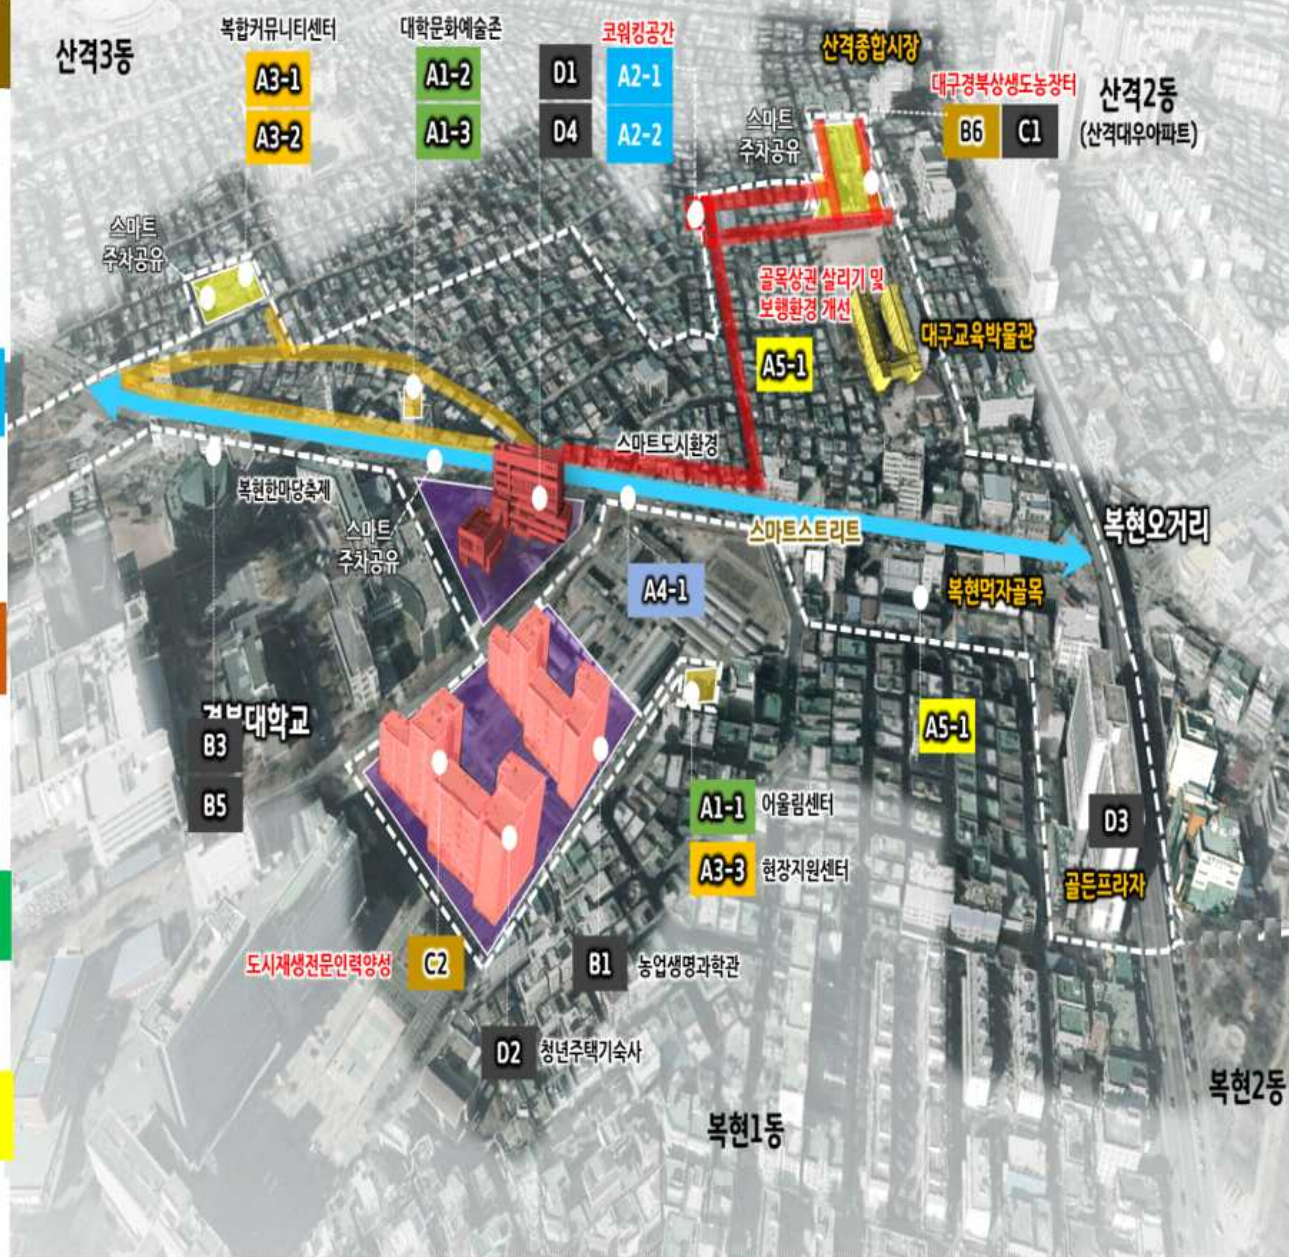

A1 지역활력회복

- A1-1 어울림센터 조성
- A1-2 상생협력상가 조성
- A1-3 대학문화예술존
- A1-4 대학문화예술키움

A2 청년일자리 창출

- A2-1 코워킹 공간 조성
- A2-2 스마트스타트업
인큐베이팅

A3 공동체회복

- A3-1 복합커뮤니티센터
- A3-2 공동체활동역량강화
- A3-3 현장지원센터 운영

A4 스마트도시환경

- A4-1 스마트 스트리트
- A4-2 스마트 타운

A5 골목상권살리기

- A5-1 골목상권살리기 **신규**
및 보행환경개선

B 자체사업

- B1 농업생명과학관 건립
- B2 청년소셜리빙랩 (대구시, 전역)
- B3 복현한미당축제 (경북대)
- B4 도시재생아카데미 (대구시, 전역)
- B5 경북대평생교육원 (경북대)
- B6 대구경북상생도농장터 (대구시) **신규**

C 부처연계사업

- C1 산격종합시장 청년상가물 (중기청)
- C2 도시재생전문인력양성 (국토부) **신규**